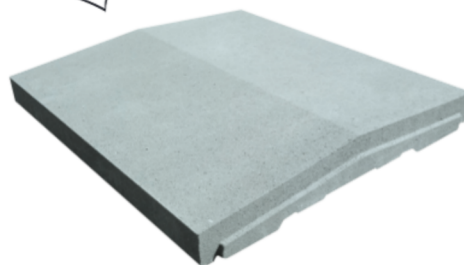

Caractéristiques techniques

Usage :	Chaperon de mur
Matière :	Pierre reconstituée
Type de finition :	Vibro-pressée
Aspect :	Lisse
Produit résistant au gel :	Oui

Plus Produit

- Couvre-mur de 2 pentes permettant l'évacuation efficace de l'eau des deux côtés du mur.
- Teintes assorties aux piliers correspondant, y compris en Dark.
- Jonction des chaperons par un joint mince d'étanchéité en acrylique facile à appliquer.
- 50% de gain de temps à la pose : plus besoin de revenir sur chantier pour faire les joints.
- Profil mâle/femelle comme guide pour un alignement parfait des pièces.
- Permet de s'affranchir de la protection et du nettoyage demandés par les joints traditionnels.
- Diminue considérablement les risques de coulure au droit des joints.
- Équipé de « goutte d'eau » de chaque côté pour éviter les grosses infiltrations.
- Précision et régularité dimensionnelles grâce à la technologie du béton compacté.
- Possibilité de pose collée sur blocs rectifiés ou arase rectiligne (choisir le mortier-colle en fonction).
- Produit « 2 en 1 » permettant tout de même la pose avec joint traditionnel au mortier.
- Teinté et hydrofugé dans la masse pour une meilleure tenue des couleurs.
- Fabrication Française

Conseils de pose

Retrouver nos conseils de pose en vidéo sur www.weser.fr