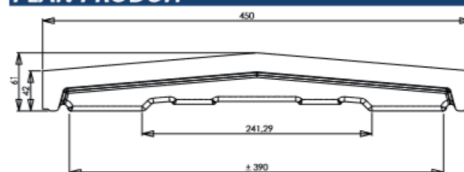

PLAN PRODUIT

Retrouver nos conseils
de pose en vidéo